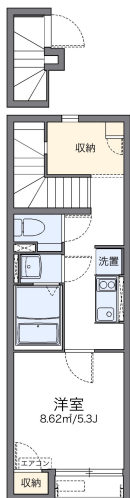

レオネクストティエラいずみ

物件間取

物件外観

現地案内

※掲載されている物件データが現況と異なる場合は現況を優先します。

種別	アパート
間取	1K
賃貸条件	7.7万円 / 管理費等 5,000円
賃貸条件	なし / なし

所在地	東京都狛江市和泉本町2丁目	
学区	狛江市立狛江第五小学校 / 狛江市立狛江第一中学校	
建物	築年数	2012年8月2日 (築13年)
	構造	木造
	専有面積	25.87㎡ (7.81坪)
	所在階	2階 / 2階建
	駐車場	無

設備	都市ガス・駐輪場・バルコニー・インターネット対応・電子キー・冷暖房・洗濯機置場(室内)・家具・家電付・浴室換気乾燥機・省エネ給湯器・バス・トイレ別・温水洗浄暖房便座・独立洗面台・TVインターホン
周辺施設	狛江市立三島保育園 633m 狛江市立狛江第五小学校 狛江市立狛江第一中学校 104m 国本学園 1434m スーパー 234m コンビニ 313m
損害保険	プラザ賃貸保証 26,680 円
他費用	■初期費用 - 仲介手数料: 賃料1ヶ月分+消費税 ■月額費用 -